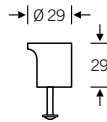

Cabinet knob Hook

36 3691 

incl. M4 x 30 mm screws

36 3650 

Design: Jasper Morrison

36 3654 

Design: Jasper Morrison

incl. M4 x 30 mm screws

36 3632 

Design: Philippe Starck

36 3632 004 (RH) | 36 3632 005 (LH)

incl. M4 x 30 mm screws

fsb.de/363691
fsb.de/363654

fsb.de/363650
fsb.de/363632