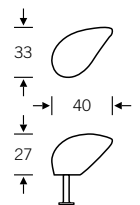

Cabinet knob Hook

36 3691 

incl. M4 x 30 mm screws

36 3650 

Design: Jasper Morrison

36 3654 

Design: Jasper Morrison

incl. M4 x 30 mm screws

36 3632 

Design: Philippe Starck

36 3632 004 (RH) | 36 3632 005 (LH)

incl. M4 x 30 mm screws

fsb.de/363691
fsb.de/363654

fsb.de/363650
fsb.de/363632