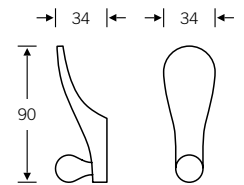

Cabinet knob Hook

36 3691 

incl. M4 x 30 mm screws

36 3650 

Design: Jasper Morrison

36 3654 

Design: Jasper Morrison

incl. M4 x 30 mm screws

36 3632 

Design: Philippe Starck

36 3632 004 (RH) | 36 3632 005 (LH)

incl. M4 x 30 mm screws

fsb.de/363691
fsb.de/363654

fsb.de/363650
fsb.de/363632