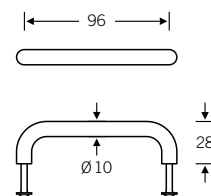

Pull handle
Cabinet handle
Cabinet knob

36 3656 | 36 3657 ■

36 3656 (70 mm)
36 3657 (90 mm)

36 3679 ■

incl. M4 × 26 mm screws

36 3689 ■ ■

incl. M4 × 30 mm screws

fsb.de/363656
fsb.de/363657
fsb.de/363679
fsb.de/363689