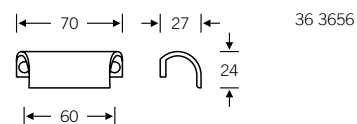

Pull handle
Cabinet handle
Cabinet knob

36 3656 | 36 3657 ■

36 3656 (70 mm)
36 3657 (90 mm)

36 3679 ■

incl. M4 × 26 mm screws

36 3689 ■ ■

incl. M4 × 30 mm screws

fsb.de/363656
fsb.de/363657
fsb.de/363679
fsb.de/363689