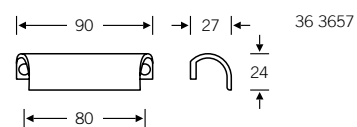

Pull handle
Cabinet handle
Cabinet knob

36 3656 | 36 3657 ■

36 3656 (70 mm)
36 3657 (90 mm)

36 3679 ■

incl. M4 × 26 mm screws

36 3689 ■ ■

incl. M4 × 30 mm screws

fsb.de/363656
fsb.de/363657
fsb.de/363679
fsb.de/363689