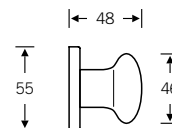

23 0844 

Design: Jasper Morrison

23 0844 00005 (face fixing)

23 0880 

Design: Christoph Mäckler

23 0880 00035 (face fixing)

fsb.de/230844
fsb.de/230880