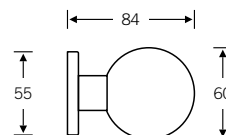

## Door knobs

23 0802 

23 0802 00005 (face fixing)

Aluminium X = 77 mm  
 Stainless Steel X = 73 mm  
 Brass X = 72 mm  
 Bronze X = 72 mm

23 0803 

23 0803 00005 (face fixing)

[fsb.de/230802](http://fsb.de/230802)  
[fsb.de/230803](http://fsb.de/230803)