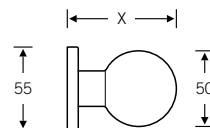

## Door knobs

23 0802 

23 0802 00005 (face fixing)

Aluminium X = 77 mm  
 Stainless Steel X = 73 mm  
 Brass X = 72 mm  
 Bronze X = 72 mm

23 0803 

23 0803 00005 (face fixing)

[fsb.de/230802](http://fsb.de/230802)  
[fsb.de/230803](http://fsb.de/230803)